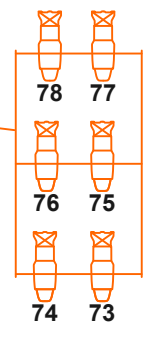

# LOWRY

-  ETC Source4 14deg
-  ETC Source4 19deg
-  ETC Source4 LED2DS 14deg  
HSIC StrFan+15
-  Strand Cantata F  
Tab warmers

125

107

148

124