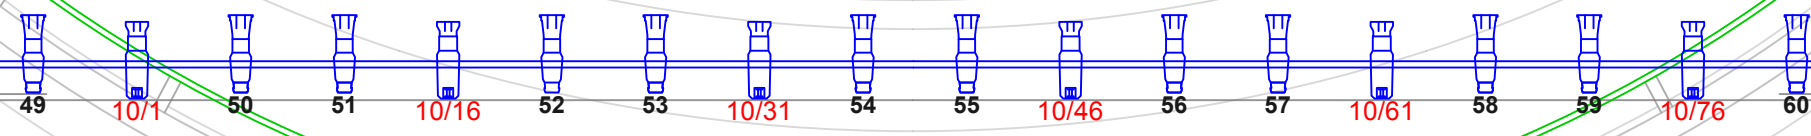

# LOWRY

-  ETC Source4 14deg
-  ETC Source4 19deg
-  ETC Source4 LED2DS 14deg  
HSIC StrFan+15
-  Strand Cantata F  
Tab warmers

125

107

148

124