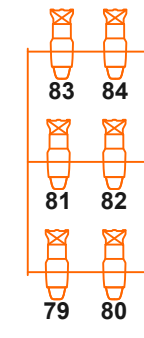

# LOWRY

-  ETC Source4 14deg
-  ETC Source4 19deg
-  ETC Source4 LED2DS 14deg  
HSIC StrFan+15
-  Strand Cantata F  
Tab warmers

125

107

148

124