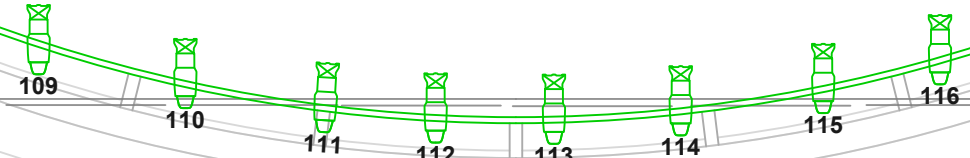

# LOWRY

-  ETC Source4 14deg
-  ETC Source4 19deg
-  ETC Source4 LED2DS 14deg  
HSIC StrFan+15
-  Strand Cantata F  
Tab warmers

125

107

148

124